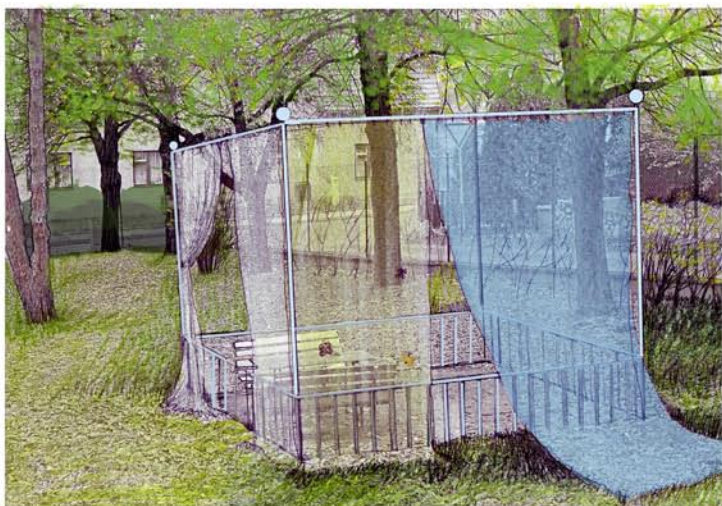

dětem ze zeleného ráje o.s.

VSTUPNÍ PROSTOR

dosadba živého plotu, rampa

přístřešek na popelnici, výsadba popínavek na plot

REGENERACE ZAHRADY MATEŘSKÉ ŠKOLY ZELENÝ RÁJ STUDIE

SVOROVÁ MIRKA

SVAH - SAFARI

motivy zvířátek na jednotlivých prvcích

dřevěné paluby

“DÁMSKÝ” KOUTEK

konstrukce, záclony

CENTRÁLNÍ HŘIŠTĚ - TRÁVNÍK

hřiště, cvičiště, zelené pozadí, rovina :)

sportovní trávník

ZADNÍ ZAHRADA- HOBITÍN 2

d  mečky. tunely

labyrint- živé ploty z vrby

domečky. tunely

MĚSTEČKO

šterk, písek

CENTRÁLNÍ HŘIŠTĚ - DĚLÍČÍ STĚNA

interaktivní panel- smysly (sluch , zrak, hmat)

ZADNÍ ZAHRADA- HOBITÍN 1

d mečky. tunely

HÁJEK

labyrint- živé ploty z vřby

ohniště, sedáky