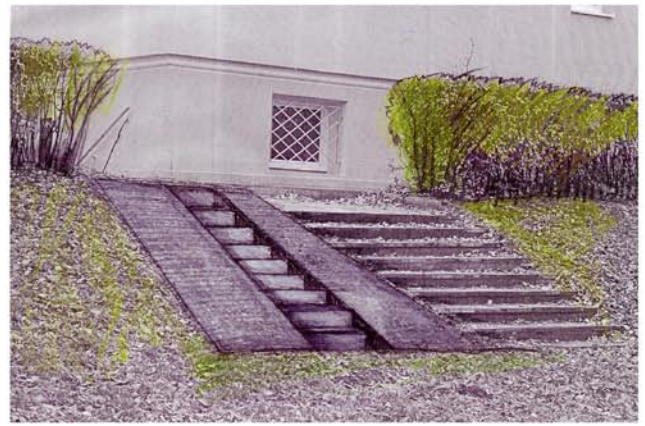

dětem ze zeleného ráje o.s.

VSTUPNÍ PROSTOR

dosadba živého plotu, rampa

přístřešek na popelnici, výsadba popínavek na plot

REGENERACE ZAHRADY MATEŘSKÉ ŠKOLY ZELENÝ RÁJ STUDIE

SVOROVÁ MIRKA

SVAH - SAFARI

motivy zvířátek na jednotlivých prvcích

dřevěné paluby

“DÁMSKÝ” KOUTEK

konstrukce, záclony

CENTRÁLNÍ HŘIŠTĚ - TRÁVNÍK

hřiště, cvičiště, zelené pozadí, rovina :)

sportovní trávník

ZADNÍ ZAHRADA- HOBITÍN 2

d  mečky. tunely

labyrint- živé ploty z vrby

domečky. tunely

MĚSTEČKO

šterk, písek

CENTRÁLNÍ HŘIŠTĚ - DĚLÍČÍ STĚNA

interaktivní panel- smysly (sluch , zrak, hmat)

ZADNÍ ZAHRADA- HOBITÍN 1

d mečky. tunely

HÁJEK

labyrint- živé ploty z vřby

ohniště, sedáky