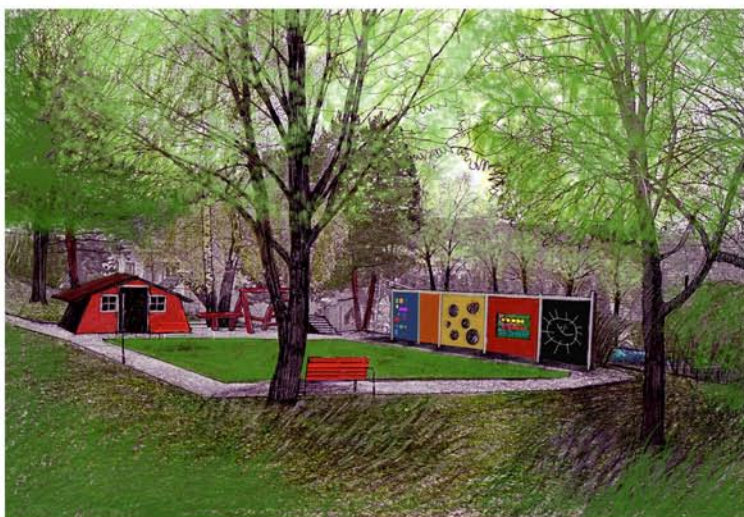

dětem ze zeleného ráje o.s.

VSTUPNÍ PROSTOR

dosadba živého plotu, rampa

přístřešek na popelnici, výsadba popínavek na plot

REGENERACE ZAHRADY MATEŘSKÉ ŠKOLY ZELENÝ RÁJ STUDIE

SVOROVÁ MIRKA

SVAH - SAFARI

motivy zvířátek na jednotlivých prvcích

dřevěné paluby

“DÁMSKÝ” KOUTEK

konstrukce, záclony

CENTRÁLNÍ HŘIŠTĚ - TRÁVNÍK

hřiště, cvičiště, zelené pozadí, rovina :)

sportovní trávník

ZADNÍ ZAHRADA- HOBITÍN 2

d  mečky. tunely

labyrint- živé ploty z vrby

domečky. tunely

MĚSTEČKO

šterk, písek

CENTRÁLNÍ HŘIŠTĚ - DĚLÍČÍ STĚNA

interaktivní panel- smysly (sluch , zrak, hmat)

ZADNÍ ZAHRADA- HOBITÍN 1

d mečky. tunely

HÁJEK

labyrint- živé ploty z vřby

ohniště, sedáky