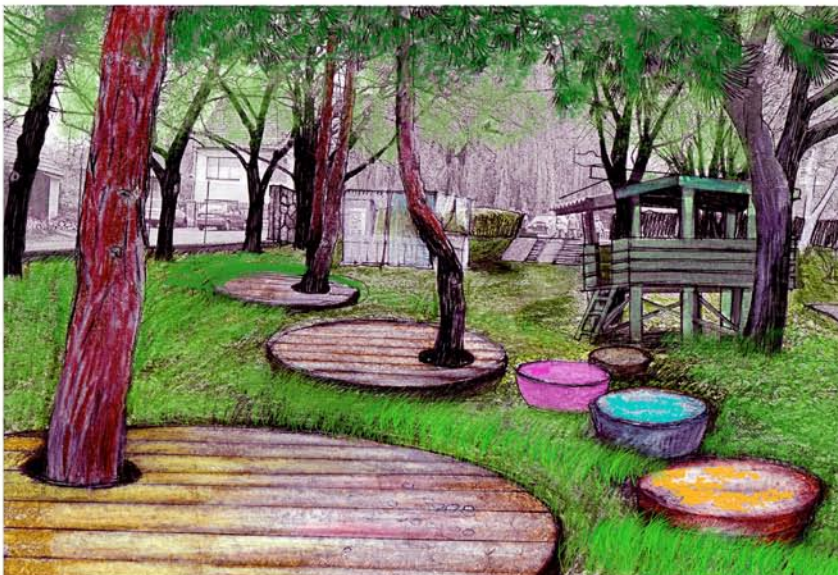

dětem ze zeleného ráje o.s.

VSTUPNÍ PROSTOR

dosadba živého plotu, rampa

přístřešek na popelnici, výsadba popínavek na plot

REGENERACE ZAHRADY MATEŘSKÉ ŠKOLY ZELENÝ RÁJ STUDIE

SVOROVÁ MIRKA

SVAH - SAFARI

motivy zvířátek na jednotlivých prvcích

dřevěné paluby

“DÁMSKÝ” KOUTEK

konstrukce, záclony

CENTRÁLNÍ HŘIŠTĚ - TRÁVNÍK

hřiště, cvičiště, zelené pozadí, rovina :)

sportovní trávník

ZADNÍ ZAHRADA- HOBITÍN 2

d  mečky. tunely

labyrint- živé ploty z vrby

domečky. tunely

MĚSTEČKO

šterk, písek

CENTRÁLNÍ HŘIŠTĚ - DĚLÍČÍ STĚNA

interaktivní panel- smysly (sluch , zrak, hmat)

ZADNÍ ZAHRADA- HOBITÍN 1

d mečky. tunely

HÁJEK

labyrint- živé ploty z vřby

ohniště, sedáky